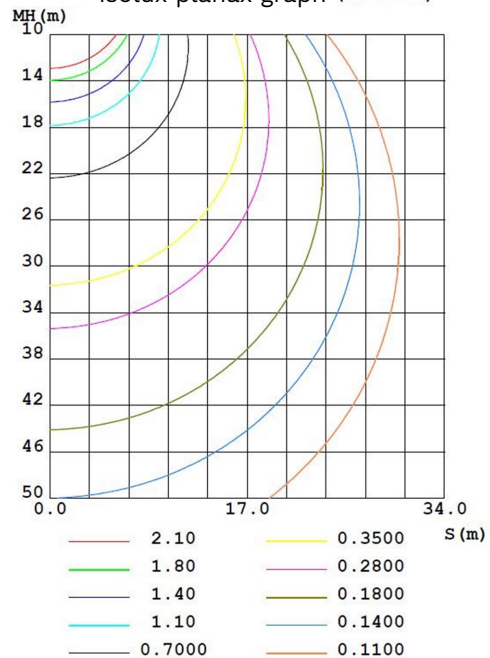

MECHANICAL CHARACTERISTICS

PRODUT	CODE	BODY MATERIAL	OPERATING TEMPERATURE	IP RATING	WEIGHT Kg	DIMENSIONS (mm)	Normative references CEI EN
AV-10	HT-8-830-00518	PC OPALE	-25 °C / +40 °C	IP 67	0,3	D 80 X H 160	60598-1 / 605982-1/2 / 61347-2-13 62031 / 61547 / 55015

light intensity distribution graph

average beam angle (50%): 163.1 DEG

isolux planax graph (UNIT:lx)

POWER SUPPLIES ACCESSORIES

DORSALE 10T PASSO 3MT CALATA 50M AVH19
CAVO INIZIO LINEA 6 MT CON CONNETTORE AVH19
CAVI DI PROLUNGA CON CONNETTORI AVH19
TAPPO FINE LINEA
ALIMENTATORE DV1500 DIMMER 220VAC 1500W CONTROLLO 0/10V